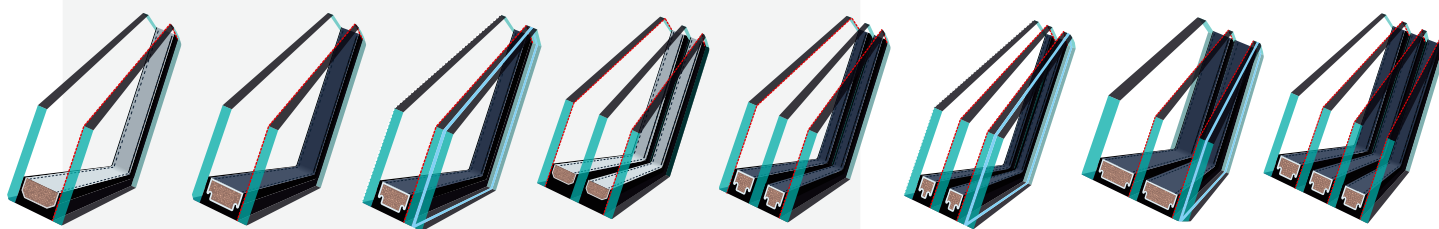

PAKIETY SZYBOWE

2-SZYBOWY

3-SZYBOWY

4-SZYBOWY

2-SZYBOWY			3-SZYBOWY				4-SZYBOWY
U2	U3	P2	U4	U5	P5	U6	U8
Energooszczędny	Energooszczędny	Antywłamaniowy	Superenergooszczędny	Superenergooszczędny	Antywłamaniowy	Superenergooszczędny	Pasywny
1,1 W/m²K	1,0 W/m²K	1,0 W/m²K	0,7 W/m²K	0,5 W/m²K	0,5 W/m²K	0,5 W/m²K	0,3 W/m²K
0,53	0,53	0,52	0,46	0,53	0,48	0,47	0,48
0,76	0,76	0,75	0,68	0,73	0,68	0,67	0,66
Jednokomorowy	Jednokomorowy	Jednokomorowy	Dwukomorowy	Dwukomorowy	Dwukomorowy	Dwukomorowy	Trzykomorowy
+	+	+	+	+	+	+	+
Stalowa	Ciepła TGI	Ciepła TGI	Stalowa	Ciepła TGI	Ciepła TGI	Ciepła TGI	Ciepła TGI
-	-	+ (klasa P2A)	-	-	+ (klasa P2A)	+ (klasa P2A)	-
Argon	Argon	Argon	Argon	Krypton	Krypton	Argon	Krypton