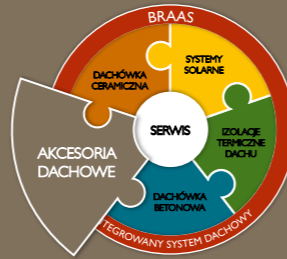

Funkcjonujący system, oryginalne akcesoria, wiele możliwości

O funkcjonalności pokrycia dachowego świadczy nie tylko rodzaj zastosowanej dachówki, ale również zestaw wykorzystanych akcesoriów dachowych. Dopasowane kształtem i kolorystyką elementy pozwalają na technicznie poprawne i estetyczne wykonanie każdego dachu. Mogą one również służyć do rozszerzenia funkcji dachu i poddasza.

Wybierając oryginalne akcesoria Braas, decydują się Państwo na produkty idealnie dopasowane do dachówek betonowych i ceramicznych pod względem funkcjonalności, kształtu i koloru. Wszystko to oczywiście w odpowiednio dużej gamie przewidzianej dla wszystkich obszarów funkcjonalności. Elementy systemu dachowego Braas oferują odpowiednie rozwiązanie dla każdego dachu i umożliwiają estetyczne wykonanie takich detali architektonicznych jak okapy, szczyty dachu, grzbiety, kosze, lukarny itp. spełniając jednocześnie najwyższe wymagania i gwarantując bezpieczeństwo. Wynik: zamiast zwykłego dachu otrzymują Państwo

inteligentny, zorientowany na przyszłość system dachowy. Obejmuje on sprawdzone rozwiązania, takie jak warstwy wstępnego krycia, wentylacja dachu czy zabezpieczenia przeciwnieęgowe, ale również kolektory słoneczne Braas umożliwiające oszczędzanie energii. Wszystkie elementy systemu są oczywiście odporne na działanie mrozu i charakteryzują się dużą wytrzymałością formy i koloru, aby mogli Państwo cieszyć się swoim dachem jak najdłużej. Obecny kształt, różnorodność oraz właściwości oryginalnych akcesoriów Braas są rezultatem długoletnich doświadczeń oraz współpracy z dekarzami i architektami na całym świecie.