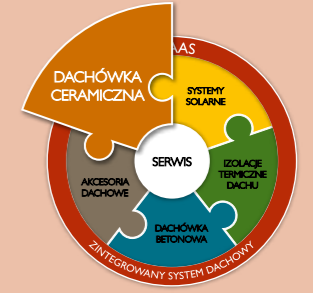

# Dachówka Smaragd - radość własnego stylu

Smaragd to jedna z najbardziej elitarnych dachówek na rynku. Ma charakterystyczny kształt rombu, z delikatnie zaokrąglonymi narożnikami. Na dachu tworzy typowy dla siebie diagonalny układ. Można nią pokryć nawet najbardziej pochyłe dachy, a także zastosować na pionowych elewacjach, jako dachówkę okładzinową. Świetnie dopasuje się do budynku o niestandardowym, awangardowym charakterze, a dodatkowym atutem jest jeden z czterech wyjątkowo urzekających kolorów. Niekonwencjonalny wzór, najwyższa jakość zaspokoją oczekiwania i potrzeby Klientów o wyrafinowanym, wysublimowanym guście, pragnących podkreślić swoją indywidualność.