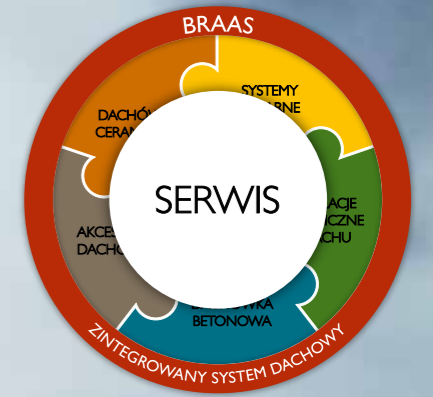

Co serwis mówi o przedsiębiorstwie... ... i dlaczego właśnie na to stawiamy

Profesjonalna i rzetelna obsługa naszych Klientów jest dla nas priorytetem. Oferujemy na terenie całego kraju pomoc profesjonalnych Koordynatorów Techniczno - Handlowych, którzy pomogą i doradzą Państwu w każdej kwestii dotyczącej naszych systemów dachowych. Na terenie całego kraju posiadamy kilkaset hurtowni i magazynów, dlatego nasi Klienci nie muszą długo czekać na towar. Angażujemy się również w różnego rodzaju działania doradcze i edukacyjne, np. szkolenia dla dekarzy czy architektów, współpracujemy z wyższymi uczelniami technicznymi.