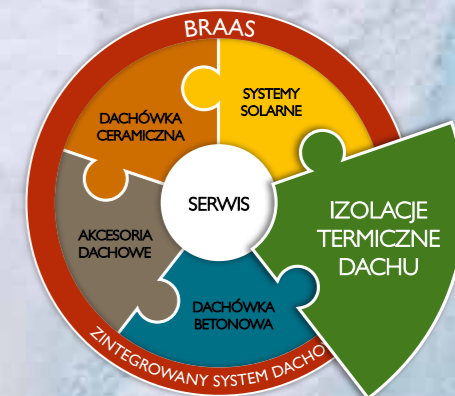

DivoDamm

- doskonała izolacja dachu

Głównym zadaniem izolacji termicznej jest ochrona budynku przed nadmiernymi stratami ciepła. Rozwiązaniem w naszej ofercie jest system nakrokwiowej izolacji w postaci twardych płyt poliuretanowych. Płyty izolacyjne DivoDamm są wysokowydajnymi elementami izolującymi do stosowania w nowym budownictwie mieszkaniowym oraz przy remoncie dachów.

IZOLACJE TERMICZNE
DACHU

5