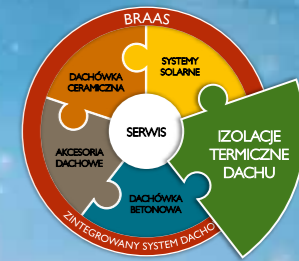

DivoDamm

- nowy wymiar izolacji dla każdego dachu

Od lat 60. w budownictwie stosuje się poliuretanową piankę sztywną (w skrócie PUR) jako wyjątkowo wydajny materiał izolacyjny, który odznacza się tym, że w porównaniu z tradycyjnymi materiałami izolacyjnymi posiada o 67% lepsze właściwości izolacyjne. Rozwijane generacje produktu to pianka sztywna

poliizocyjanurowa (w skrócie PIR). Złożona budowa chemiczna - łańcuchy i struktury pierścieniowe, nadają piance sztywnej PIR wysoką stabilność i wyjątkową odporność. Są odporne na nacisk i działanie niemal wszystkich budowlanych substancji chemicznych a także niezwykle trwałe.

DIVODAMM - NAJLEPSZE WŁAŚCIWOŚCI IZOLACYJNE

Wysokowydajny materiał izolacyjny poliuretan PIR osiąga najlepsze wartości izolacyjne przy niewielkiej grubości materiału. Pianka sztywna PIR, dzięki przewodnictwu ciepła do wartości WLS 024, ma tak niewielką zdolność przewodnictwa ciepła, jak niemal żaden inny materiał izolacyjny i wartość ta pozostaje zachowana w trakcie całego okresu użytkowania. Pianka twarda PIR odznacza się przy tym wyjątkowymi właściwościami technicznymi i wspianym ekobilansem. Dlatego produkty DivoDamm nadają się idealnie do trwałej izolacji dachu w nowym budownictwie i do renowacji. Poliuretanowe materiały izolacyjne osiągają zwykle żywotność 50 lat.

NAJWAŻNIEJSZE WŁAŚCIWOŚCI