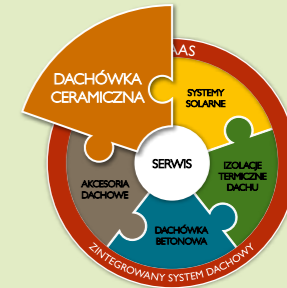

### GLAZURY TOPLINE

miedziany   brązowy\*   antracytowy\*   kasztanowy   tekowy\*   czarny błyszczący\*   czarny kryształ\*   sosnowy   czarny brylant\*

\*dachówki barwione w masie