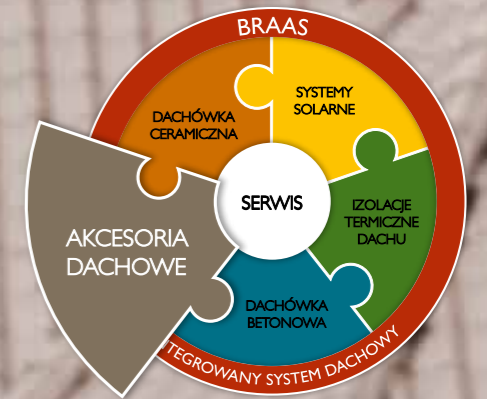

Akcesoria dachowe - full opcja czy dach w wersji minimum ?

Ważnym elementem dachu są akcesoria dachowe - również te niewidoczne. Kupując samochód nie zamieniamy poduszek powietrznych na inne, ale stosujemy system bezpieczeństwa zaproponowany przez producenta. Podobnie jest w przypadku budowy dachu Braas, tylko z oryginalnymi akcesoriami osiągamy zamierzony poziom bezpieczeństwa i trwałości.

AKCESORIA DACHOWE

4