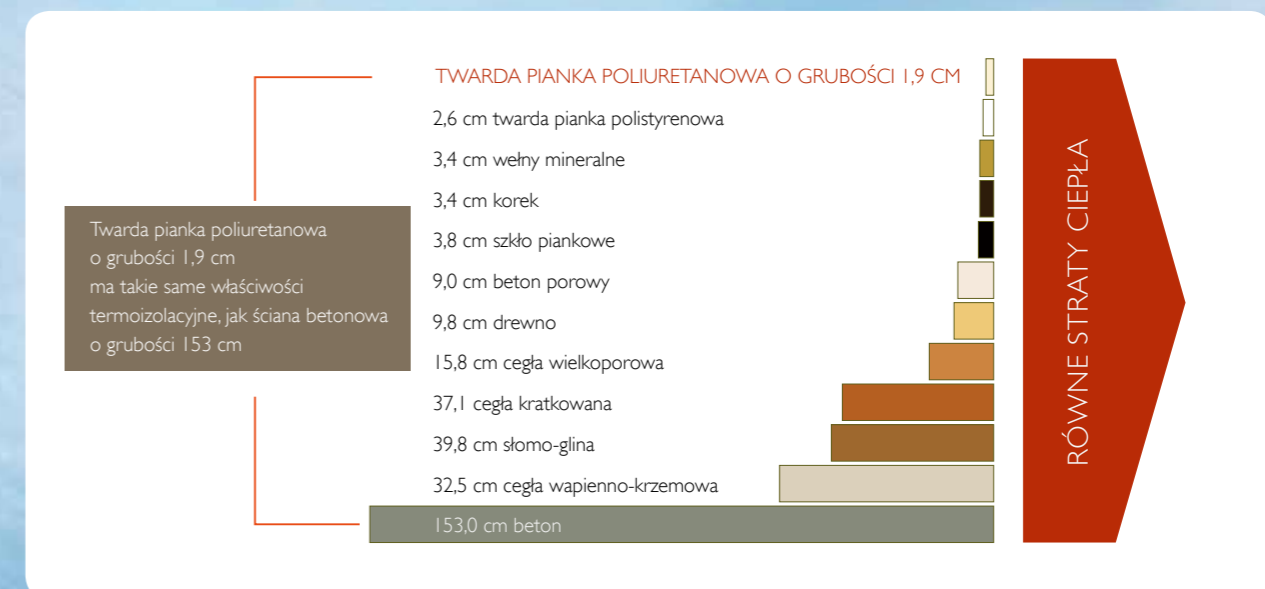

PORÓWNANIE BRAAS DIVODAMM Z INNYMI MATERIAŁAMI IZOLACYJNYMI