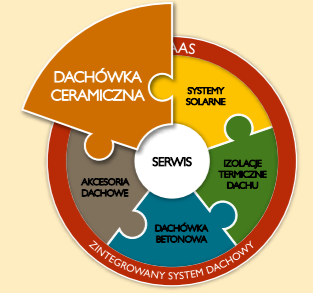

Dachówka Turmalin

- nieco inna nowoczesna dachówka ceramiczna

Dachówka Turmalin to prosty, elegancki wzór oraz harmonia formy. Linia dachówki jest nowoczesna, gustowna i piękna w swej prostocie. Doskonale sprawdzi się na budynkach nowoczesnych, o prostej lub awangardowej architekturze. Stonowana kolorystyka oraz gładka powierzchnia podkreślą prestiż budynku. Dachówka Turmalin zasługuje na uwagę Klientów pragnących podkreślić swój indywidualizm i nowoczesność.

DANE TECHNICZNE

Wymiary sz/dł - 280 / 475 mm

Ilość sztuk na m² - ok. 11,1 - 11,8

Waga 1 sztuki - 4,4 kg

Minimalne zalecane pochylenie dachu - 30°

20 LAT
GWARANCJI
zgodnie
z dokumentem
gwarancyjnym

ANGOBY

GLAZURY

*dachówka barwiona w masie