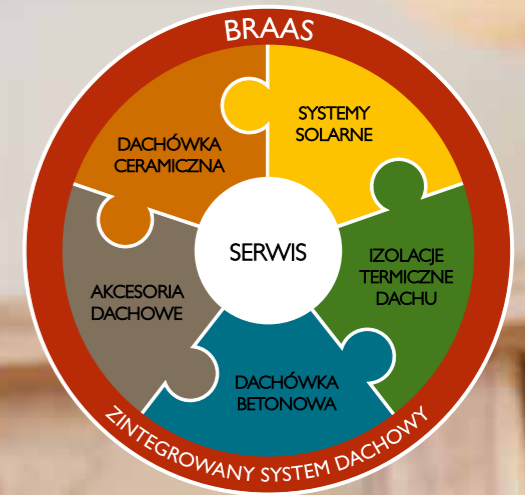

## BOGATA OFERTA

Oferujemy bogaty i różnorodny wybór dachówek: betonowych, a także dachówek ceramicznych angobowanych i glazurowanych. Dzięki innowacyjnym rozwiązaniom podczas produkcji, dachówki Braas pozostają trwałe i piękne przez długie lata. Oferujemy szeroki wybór akcesoriów dachowych oraz systemy rynnowy i solarne; izolacje nakrokwiowe. Dołożyliśmy wszelkich starań, aby nasz system był sumą profesjonalizmu i satysfakcji naszych Klientów.

# Zintegrowany system dachowy

Efekt doskonałego dachu uzyskuje się, gdy wszystkie użyte komponenty harmonizują ze sobą. System dachowy Braas tworzy jedną całość dopasowaną do siebie zarówno pod względem rozwiązań technologicznych jak i estetycznych.