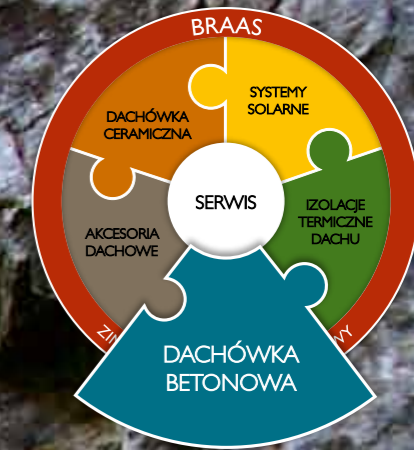

Dachówki betonowe

Styl życia na miarę naszych czasów

Wymagają Państwo ochrony dla siebie i swojej rodziny ?
Chcecie podjąć decyzje, które jutro nie będą przestarzałe ?
Od produktów i rozwiązań oczekują Państwo, że są w pełni przyjazne środowisku naturalnemu bez dodatkowych opłat ?
Odpowiedzią na Państwa oczekiwania są dachówki betonowe Braas.

2